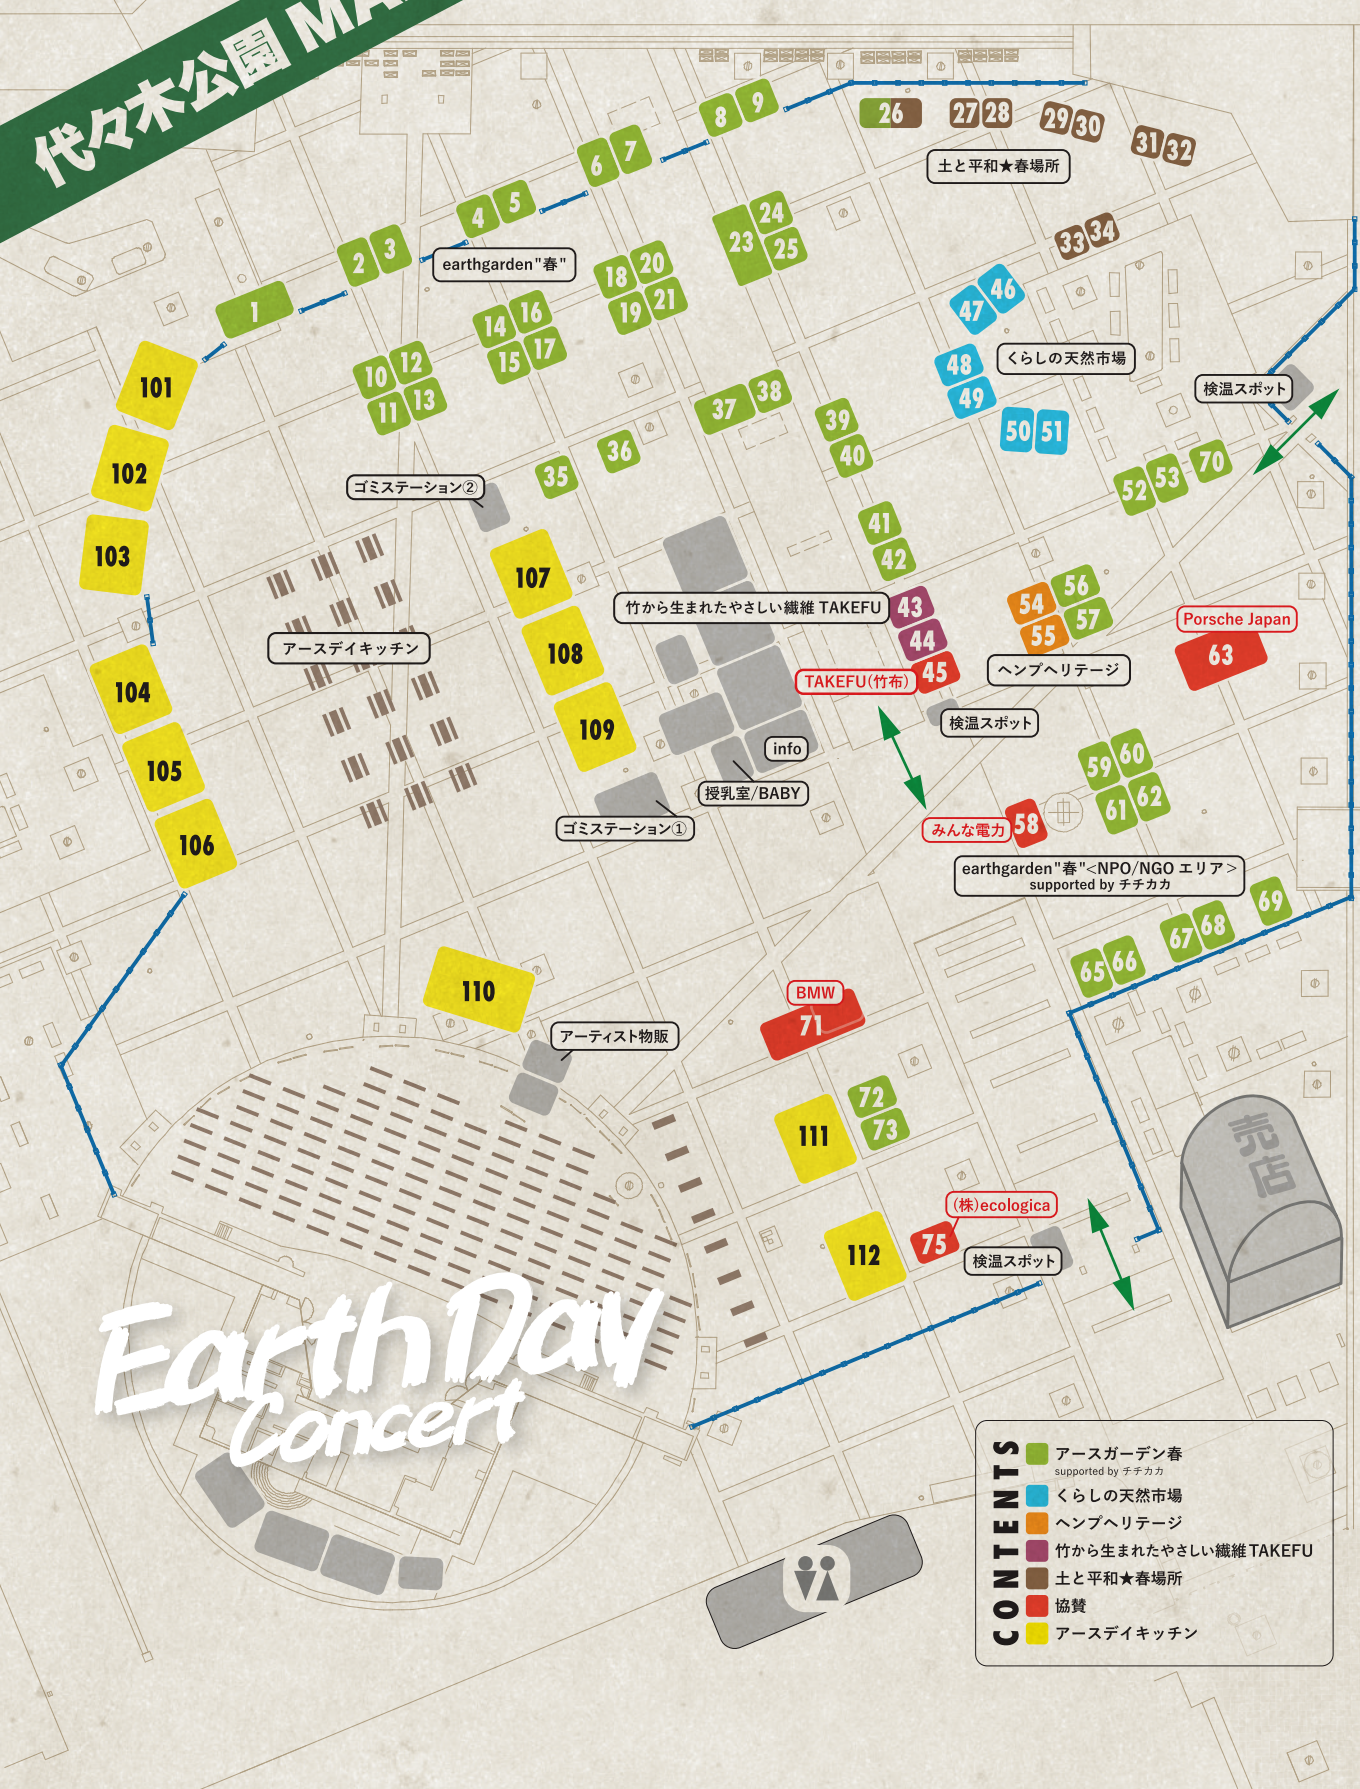

代々木公園 MAP

Earth Day Concert

MARKET

- 1 おいもやさん moimoi
- 2 暮らしを耕すマーケット
- 3 i i D A Woodturning
- 4 ぶおうぶおう工房
- 5 woodpecker
- 6 Linka
- 7 異文化の風 さか系
- 8 ドラゴンパイプ / NightRide
- 9 ワークショップ支援チーム “つくるプロジェクト”
- 10 hummingbird
- 11 SUNNY NOMADO
- 12 Botanic Green
- 13 Bee Eco Wraps Japan / ビーエコラップ ジャパン
- 14 クロスロード
- 15 caravan SHANTI SHANTI
- 16 Shanti Riot / Kuuki (17日のみ) / nomadicraft (18日のみ)
- 17 トシユカ
- 18-19 atari knitworks/ebico/puka/tag me erika/volt
- 20 munico
- 21 yumtso
- 23 phatee
- 24 Tipijua Handworks
- 25 COLORFULIFE
- 26 100mermaids workshop (17日のみ)
- 26 山羊さんの贈り物「修験 de パン」(18日のみ)
- 27-28 ワーカーズコープ ー日本労働者協同組合 連合会 センター事業団 ー東京バイオマス地域福祉事業所 ーあぐり〜ん TOKYO
- 29 N. H A R V E S T
- 30 Organic café ごぼん
- 31 ~ひのきアロマ~ 天然香木工房
- 32 オーガニックキッチン 音川ファーム
- 33 おりがみ忍者ハッターくん
- 34 休憩所
- 35 森の民
- 36 SHIATSU CAMP
- 37 fleaky
- 38 銀をたいて指輪をつくろう！佐藤装身具
- 39 SAMSARA
- 40 DAY-HORN
- 41 Aconagua
- 42 アウトドアウェア Makereti
- 43-44 竹から生まれたやさしい繊維 TAKEFU
- 45 TAKEFU (竹布)
- 46 Himalayan Material
- 47 アレッポの石鹸
- 48 cocowell
- 49 メイド・イン・アース
- 50 ねんどのスキンケア ポディクレイ
- 51 ロゴナ&フレンズ / 国産有機にふうき専門茶園 にくらく ー特定非営利活動法人ピースウィンズ・ジャパン
- 52 パレスチナ子どものキャンペーン
- 54-55 ヘンプヘリテージ
- 56 一般財団法人日本熊森協会
- 57 NPO 法人 LOOB JAPAN
- 58 みんな電力
- 59 NPO 法人 GLOBE JUNGLE
- 60 ワンワールド・ワンビートル協会 (OWOP)
- 61 茨城アイガモ水田トラスト / 市民の大豆食品勉強会
- 62 紙芝居で人々に笑顔をプロジェクト
- 63 Porsche Japan
- 65-66 チチカカ
- 67 認定 NPO 法人 世界の医療団
- 68 NPO 法人 動物実験の廃止を求める会 (JAVA)
- 69 象との絆
- 70 スリランカから届いた BAREFOOT と保温調理のはかせなべ
- 71 BMW
- 72-73 国際クレイセラピー協会
- 75 (株)ecologica

MARKET AD

Bee Eco
ビーエコラップ

▲ MAP No.013

FLEAKY

12 COLOR

Paracorda Sandal

痛くないサンダル

▲ MAP No.037

TAKEFU

人が最も痛み苦しむその前に、そっと傷に寄り添い
ただ笑顔を送る一枚のガーゼ

▲ MAP No.043-044

東ティモール
ピースコーヒ

peace winds JAPAN

Organic Roasteds

▲ MAP No.052

CLAY

スリランカの子どもとお母さん応援
ワンワールド・ワンビートル協会

▲ MAP No.060

命を守るつながるしくみ
トラスト

▲ MAP No.061

▲ MAP No.102